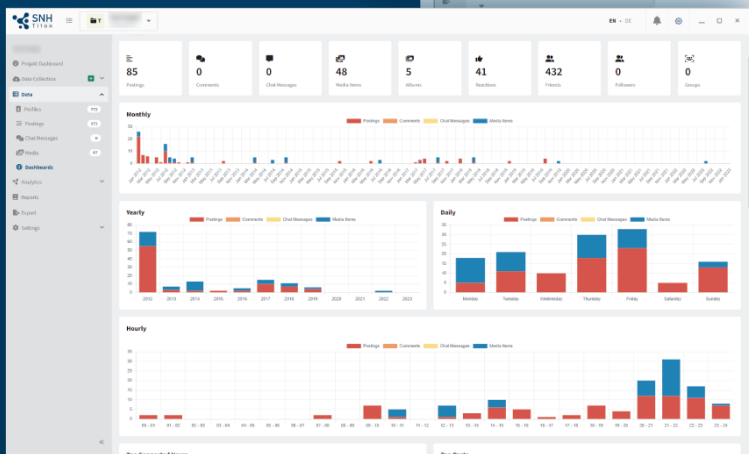

SNH Titan

collect · analyze · visualize · social media

Melden Sie sich zur Warteliste an:
www.freezingdata.de/titan-warteliste

Freezingdata

For deeper investigations.

Freezingdata GmbH
 info@freezingdata.de
 www.freezingdata.de
 Am Riet 3 · 47929 Grefrath · Germany

Unsere automatisierte, investigative Softwarelösung zur Unterstützung Ihrer Ermittlungen in Sozialen Netzwerken.

Der SNH Titan bietet die Funktionalität des Social Network Harvester (SNH) Classic und erweitert diese in vielen Bereichen. Darüber hinaus wurde das Nutzererlebnis auf Basis von umfangreichem Nutzerfeedback und neuester Webtechnologie komplett neu gestaltet. Der SNH Titan ist somit der Nachfolger des SNH Classic und wird diesen bis 2024 ablösen.

Alle erworbenen SNH Classic-Lizenzen erhalten während der Lizenzlaufzeit vollen Support.

Der SNH Titan Desktop ist das Pendant zum bestehenden SNH Classic. Er erlaubt es Ihnen, Daten lokal auf Ihrem PC zu speichern. Die Zusammenarbeit mit anderen SNH Titan-Nutzern ist über einen Export und Import des Projekts möglich. Sie können bis zu drei Sicherungen gleichzeitig im Hintergrund laufen lassen.

SNH Titan Enterprise Basic

- SNH Titan Enterprise core
- 2 Runner
- 5 Concurrent users
- Unlimited data collection

Angebot auf Anfrage

SNH Titan Enterprise de luxe

- SNH Titan Enterprise core
- 2 Runner
- 5 Concurrent users
- Unlimited data collection
- Analytics platform
- Portable case