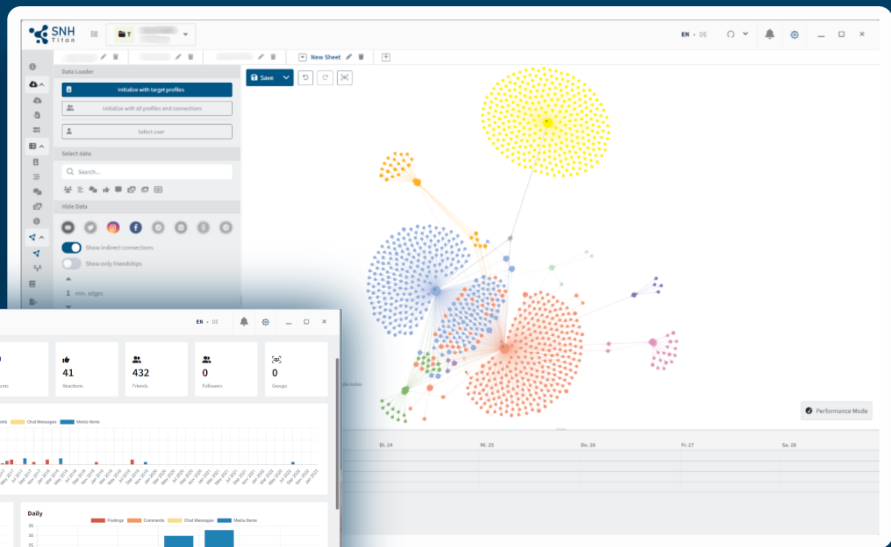

SNH Titan

collect · analyze · visualize · social media

Melden Sie sich zur Warteliste an:
www.freezingdata.de/titan-warteliste

Freezingdata

For deeper investigations.

Freezingdata GmbH
 info@freezingdata.de
 www.freezingdata.de
 Am Riet 3 · 47929 Grefrath · Germany

Unsere automatisierte, investigative Softwarelösung zur Unterstützung Ihrer Ermittlungen in Sozialen Netzwerken.

Der SNH Titan bietet die Funktionalität des Social Network Harvester (SNH) Classic und erweitert diese in vielen Bereichen. Darüber hinaus wurde das Nutzererlebnis auf Basis von umfangreichem Nutzerfeedback und neuester Webtechnologie komplett neu gestaltet. Der SNH Titan ist somit der Nachfolger des SNH Classic und wird diesen bis 2024 ablösen.

Alle erworbenen SNH Classic-Lizenzen erhalten während der Lizenzlaufzeit vollen Support.

Der SNH Titan Desktop ist das Pendant zum bestehenden SNH Classic. Er erlaubt es Ihnen, Daten lokal auf Ihrem PC zu speichern. Die Zusammenarbeit mit anderen SNH Titan-Nutzern ist über einen Export und Import des Projekts möglich. Sie können bis zu drei Sicherungen gleichzeitig im Hintergrund laufen lassen.

SNH Titan Enterprise Basic

- SNH Titan Enterprise core
- 2 Runner
- 5 Concurrent users
- Unlimited data collection

Angebot auf Anfrage

SNH Titan Enterprise de luxe

- SNH Titan Enterprise core
- 2 Runner
- 5 Concurrent users
- Unlimited data collection
- Analytics platform
- Portable case